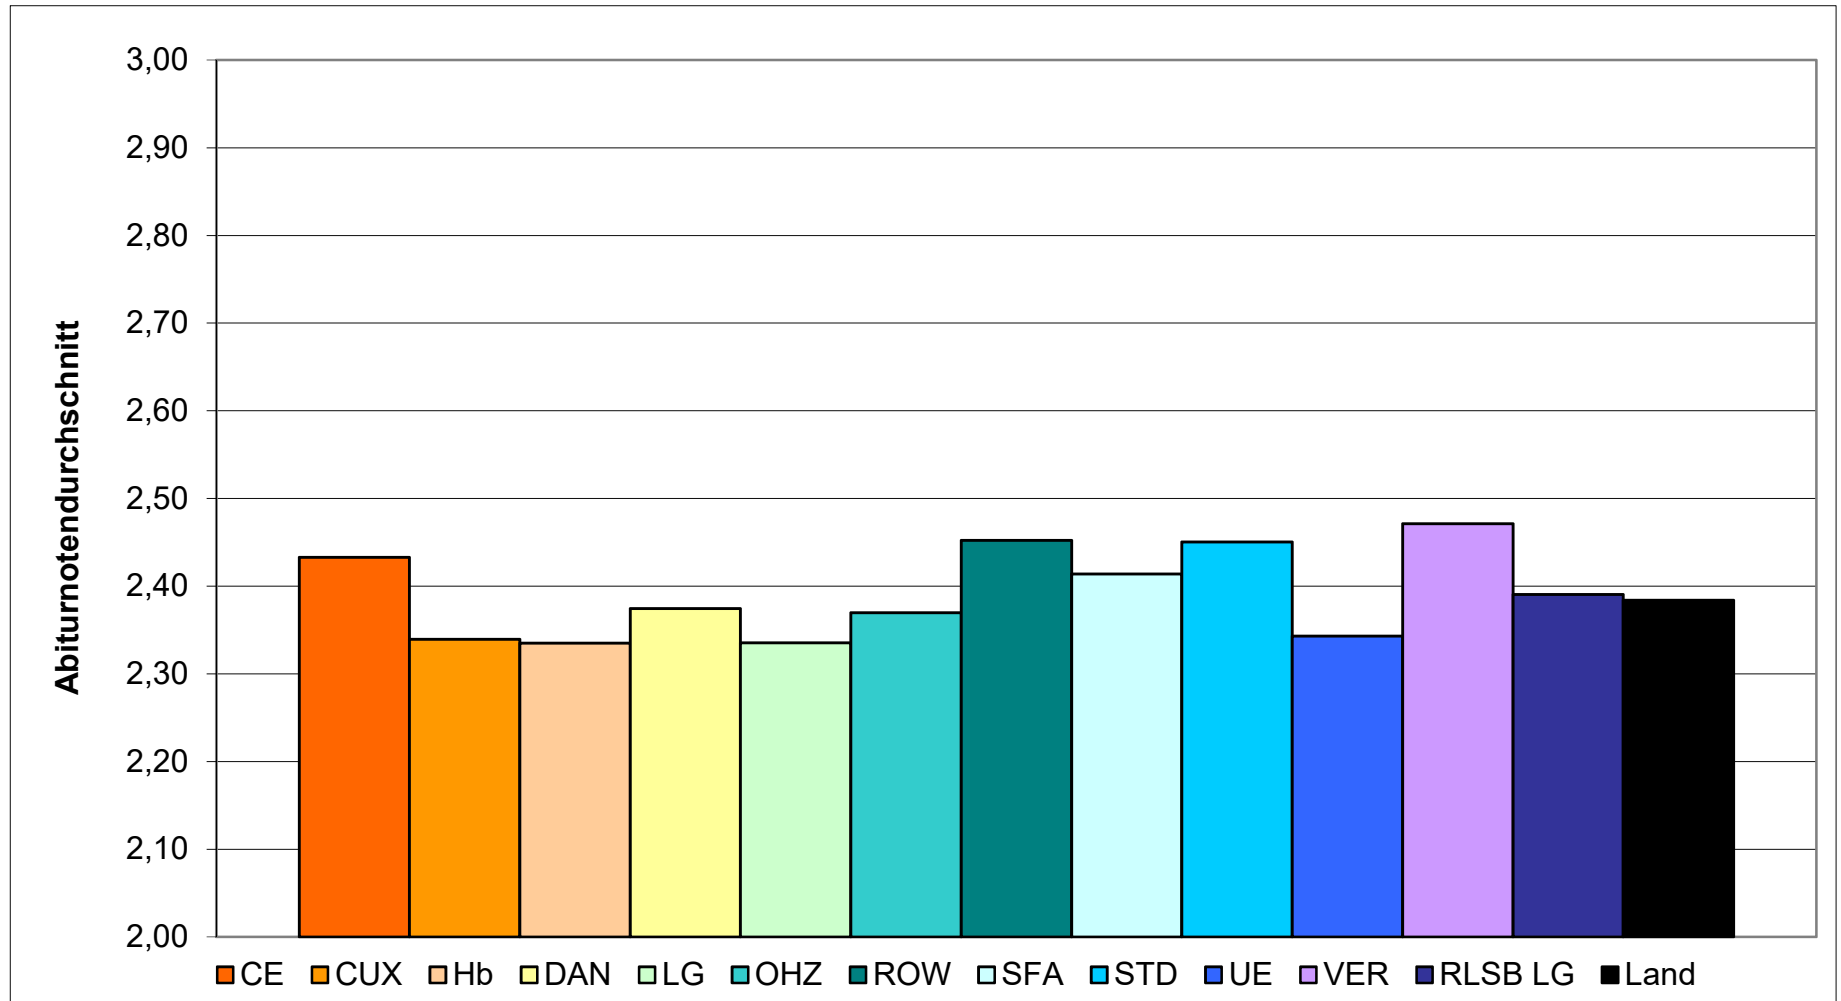

Auswertung Zentralabitur 2022 - Notenspiegel

Regionales Landesamt für Schule und Bildung Lüneburg

Note	CE	CUX	Hb	DAN	LG	OHZ	ROW	SFA	STD	UE	VER	RLSB LG	Land
1,0	10	22	40	3	17	11	11	14	11	4	10	153	674
1,1	8	5	9	1	6	6	5	5	4	2	4	55	373
1,2	10	8	24	1	7	10	6	4	10	5	7	92	484
1,3	11	12	24	1	26	8	19	11	10	6	9	137	650
1,4	14	13	31	8	27	15	13	10	18	9	14	172	741
1,5	15	15	37	4	32	15	9	13	13	6	8	167	795
1,6	14	24	39	6	30	10	11	17	24	10	14	199	876
1,7	17	20	28	6	40	14	21	17	12	8	16	199	972
1,8	30	26	51	7	33	19	15	18	28	16	15	258	1155
1,9	24	26	50	5	31	27	32	18	39	5	19	276	1236
2,0	23	20	39	8	47	24	30	20	34	9	31	285	1226
2,1	23	19	56	10	39	19	25	13	35	11	17	267	1273
2,2	31	31	57	9	39	14	23	20	40	9	26	299	1393
2,3	36	25	68	7	32	22	37	19	46	12	20	324	1422
2,4	25	25	61	11	59	21	32	24	35	18	17	328	1496
2,5	32	29	58	4	50	27	47	21	40	10	11	329	1617
2,6	27	33	54	11	44	24	33	20	50	12	23	331	1578
2,7	24	28	69	9	40	15	40	34	39	10	28	336	1494
2,8	39	28	75	10	45	25	33	25	48	13	29	370	1603
2,9	35	24	57	13	47	29	37	37	51	9	36	375	1563
3,0	27	29	44	5	25	28	40	25	42	14	36	315	1361
3,1	27	23	40	10	27	25	34	20	30	9	25	270	1327
3,2	30	20	34	7	34	25	23	23	45	11	29	281	1186
3,3	30	20	27	4	21	13	19	17	24	9	22	206	1002
3,4	25	10	31	1	24	9	22	11	19	3	15	170	820
3,5	10	5	22	1	12	8	14	11	13	5	8	109	482
3,6	2	9	9	1	5	1	4	2	3	1	5	42	225
3,7	1	2	2	1	2	0	0	1	1	0	1	11	76
3,8	0	0	0	0	4	0	0	0	0	0	2	6	23
3,9	0	0	0	0	0	0	0	0	0	0	0	0	1
4,0	0	0	0	0	0	0	0	0	0	0	0	0	2
Ø	2,43	2,34	2,33	2,37	2,34	2,37	2,45	2,41	2,45	2,34	2,47	2,39	2,38

Auswertung Zentralabitur 2022 - Notenspiegel

Regionales Landesamt für Schule und Bildung Lüneburg