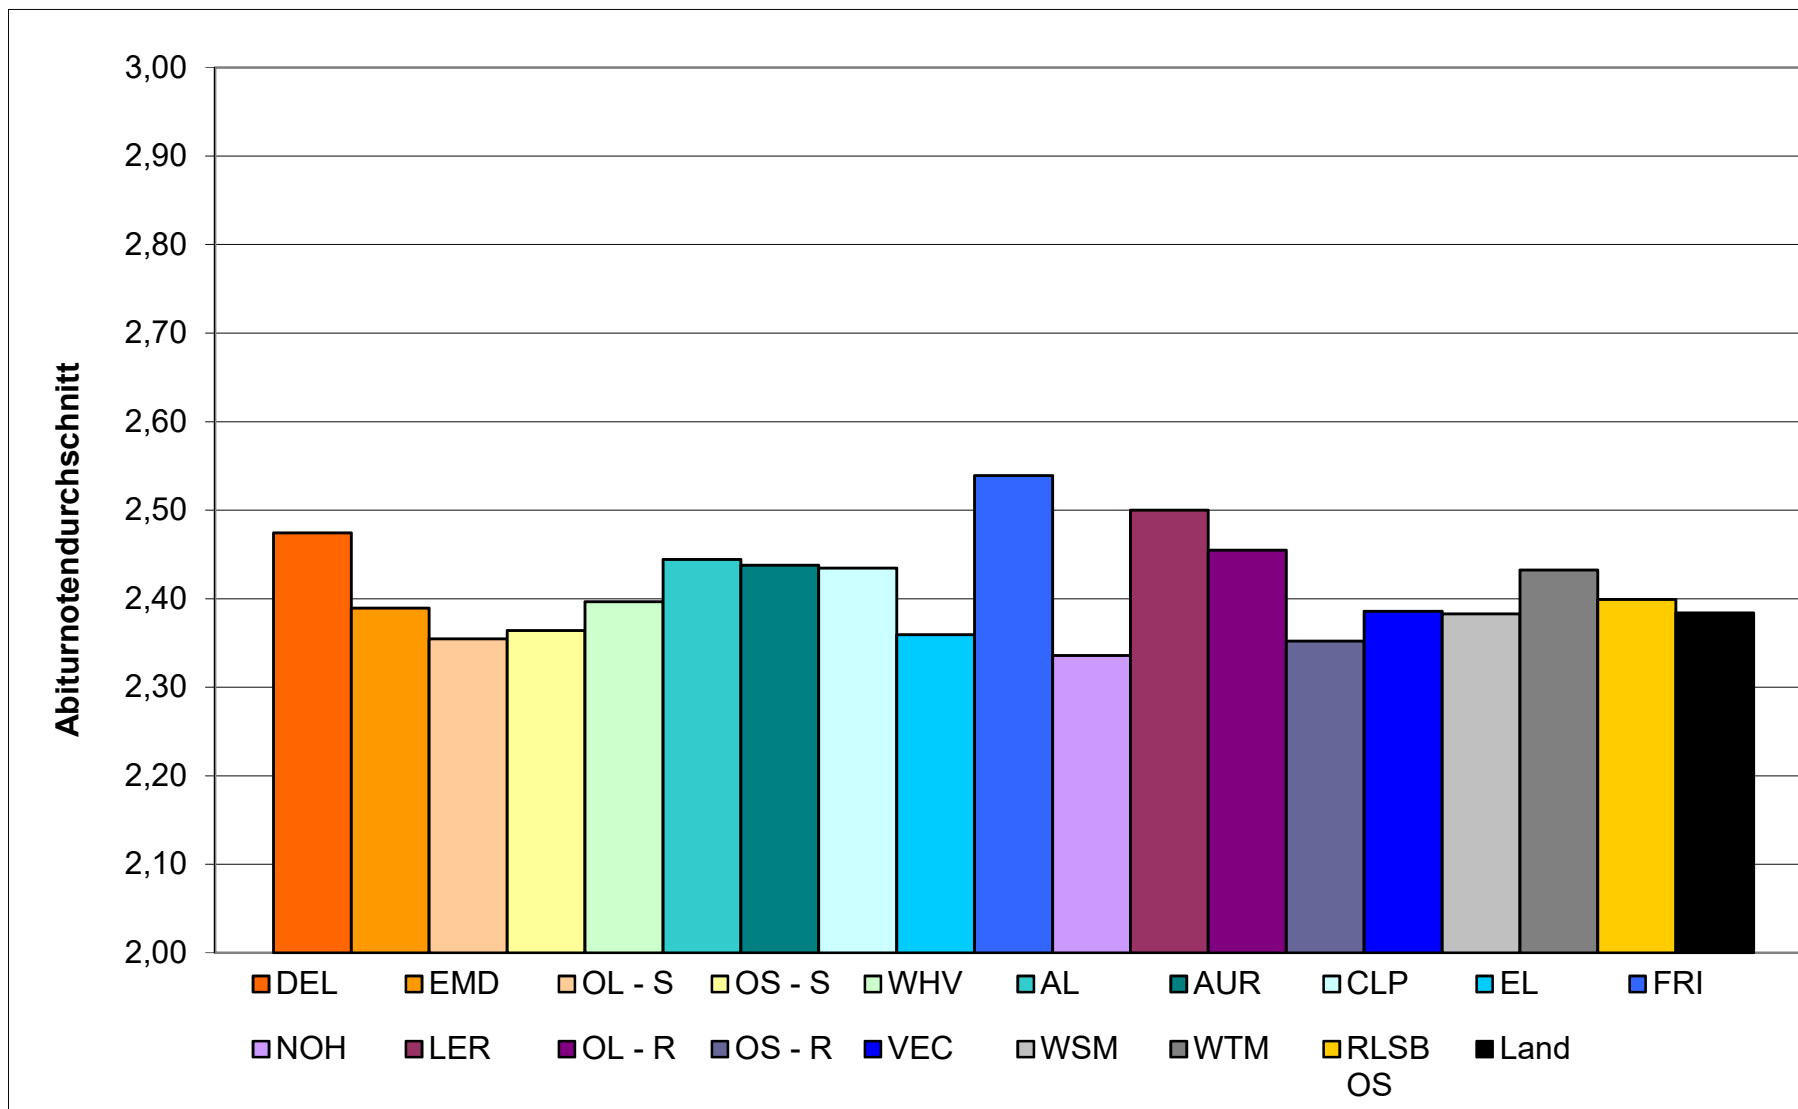

Auswertung Zentralabitur 2022 - Notenspiegel

Regionales Landesamt für Schule und Bildung Osnabrück

Note	DEL	EMD	OL - S	OS - S	WHV	AL	AUR	CLP	EL	FRI	NOH	LER	OL - R	OS - R	VEC	WSM	WTM	RLSB OS	Land
1,0	9	6	24	20	4	7	13	9	21	4	11	11	5	9	15	8	2	178	674
1,1	4	2	11	14	3	2	7	5	20	3	11	3	3	8	4	1	1	102	373
1,2	5	6	19	20	3	4	14	12	14	0	16	5	3	13	9	3	1	147	484
1,3	5	5	16	26	7	4	8	5	27	8	13	6	2	15	13	4	7	171	650
1,4	6	6	22	25	7	9	9	12	23	2	12	15	6	22	12	5	1	194	741
1,5	3	3	27	38	8	6	18	14	24	10	11	12	8	16	27	5	6	236	795
1,6	8	6	32	37	7	12	18	15	35	4	20	16	9	29	15	3	7	273	876
1,7	8	7	42	36	7	13	17	20	42	9	14	13	9	20	20	11	1	289	972
1,8	16	6	37	44	8	11	16	19	60	7	11	15	10	29	25	7	11	332	1155
1,9	10	14	60	45	9	17	31	26	50	13	23	21	15	18	20	9	8	389	1236
2,0	13	7	40	39	11	12	35	31	57	12	25	17	10	30	22	10	9	380	1226
2,1	10	11	33	50	13	16	39	25	50	18	22	19	14	36	24	11	5	396	1273
2,2	10	13	58	61	14	18	30	30	53	15	25	25	10	34	33	11	7	447	1393
2,3	17	7	52	51	15	21	32	31	60	15	24	17	13	34	26	13	7	435	1422
2,4	14	7	48	65	11	20	39	35	62	16	36	20	16	38	35	12	11	485	1496
2,5	17	12	51	61	15	25	38	41	70	26	28	25	19	32	31	8	9	508	1617
2,6	21	12	55	53	12	18	32	30	82	16	27	29	11	38	38	9	9	492	1578
2,7	11	15	55	53	12	18	46	41	61	23	21	33	20	34	23	11	3	480	1494
2,8	17	8	47	45	7	25	29	23	67	21	33	35	16	36	29	9	7	454	1603
2,9	11	10	49	55	12	25	38	37	59	23	32	28	16	27	29	6	10	467	1563
3,0	14	12	61	43	11	8	32	24	45	15	19	26	16	26	29	14	5	400	1361
3,1	17	7	28	43	15	18	33	37	61	13	21	33	9	24	25	14	7	405	1327
3,2	15	13	36	45	9	21	34	23	27	8	27	27	13	21	25	8	8	360	1186
3,3	18	8	32	40	8	16	22	17	41	18	12	26	13	23	23	12	7	336	1002
3,4	12	8	17	34	4	9	30	20	24	19	9	15	15	21	15	7	5	264	820
3,5	10	2	16	18	10	3	10	9	12	11	6	13	0	9	8	1	5	143	482
3,6	3	3	11	6	1	3	2	7	4	3	2	5	3	5	7	0	2	67	225
3,7	1	0	2	2	2	1	2	1	2	2	0	1	0	1	3	0	3	23	76
3,8	1	0	0	1	0	1	0	0	1	0	0	0	1	0	0	0	0	5	23
3,9	0	0	0	0	0	0	0	0	0	0	0	0	0	0	0	0	0	0	1
4,0	0	0	0	0	0	0	0	0	0	0	0	2	1	0	0	0	0	2	2
Ø	2,47	2,39	2,35	2,36	2,40	2,44	2,44	2,43	2,36	2,54	2,34	2,50	2,45	2,35	2,39	2,38	2,43	2,40	2,38

Auswertung Zentralabitur 2022 - Notenspiegel

Regionales Landesamt für Schule und Bildung Osnabrück