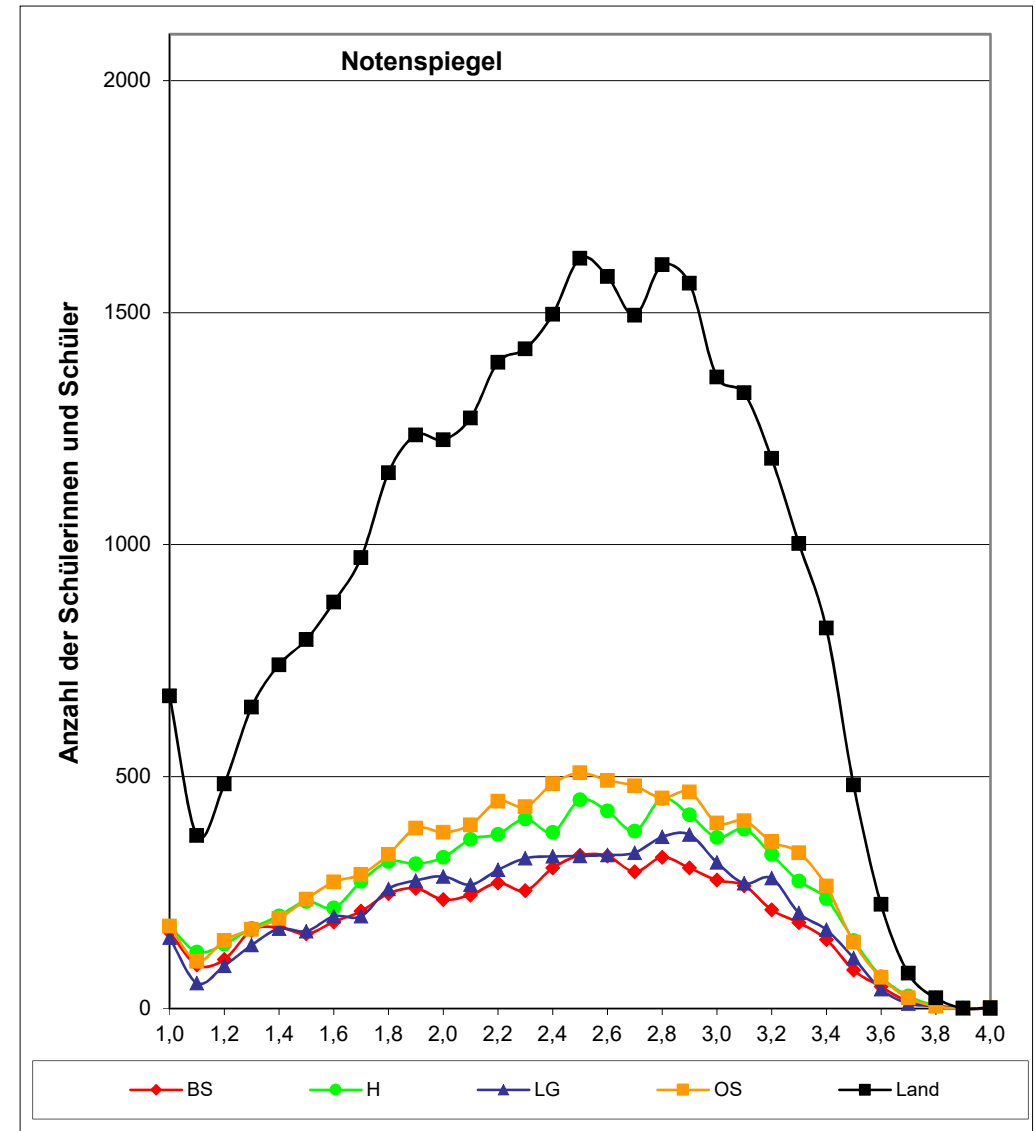

# Auswertung Zentralabitur 2022 - Notenspiegel

Regionalabteilungen der Niedersächsischen Landesschulbehörde und Land

Note	BS	H	LG	OS	Land
1,0	165	178	153	178	674
1,1	94	122	55	102	373
1,2	106	139	92	147	484
1,3	169	173	137	171	650
1,4	175	200	172	194	741
1,5	161	231	167	236	795
1,6	187	217	199	273	876
1,7	210	274	199	289	972
1,8	248	317	258	332	1155
1,9	259	312	276	389	1236
2,0	235	326	285	380	1226
2,1	245	365	267	396	1273
2,2	271	376	299	447	1393
2,3	254	409	324	435	1422
2,4	303	380	328	485	1496
2,5	330	450	329	508	1617
2,6	329	426	331	492	1578
2,7	295	383	336	480	1494
2,8	326	453	370	454	1603
2,9	303	418	375	467	1563
3,0	277	369	315	400	1361
3,1	265	387	270	405	1327
3,2	213	332	281	360	1186
3,3	185	275	206	336	1002
3,4	149	237	170	264	820
3,5	83	147	109	143	482
3,6	47	69	42	67	225
3,7	15	27	11	23	76
3,8	5	7	6	5	23
3,9	0	1	0	0	1
4,0	0	0	0	0	2
Ø	<b>2,34</b>	<b>2,39</b>	<b>2,39</b>	<b>2,40</b>	<b>2,38</b>