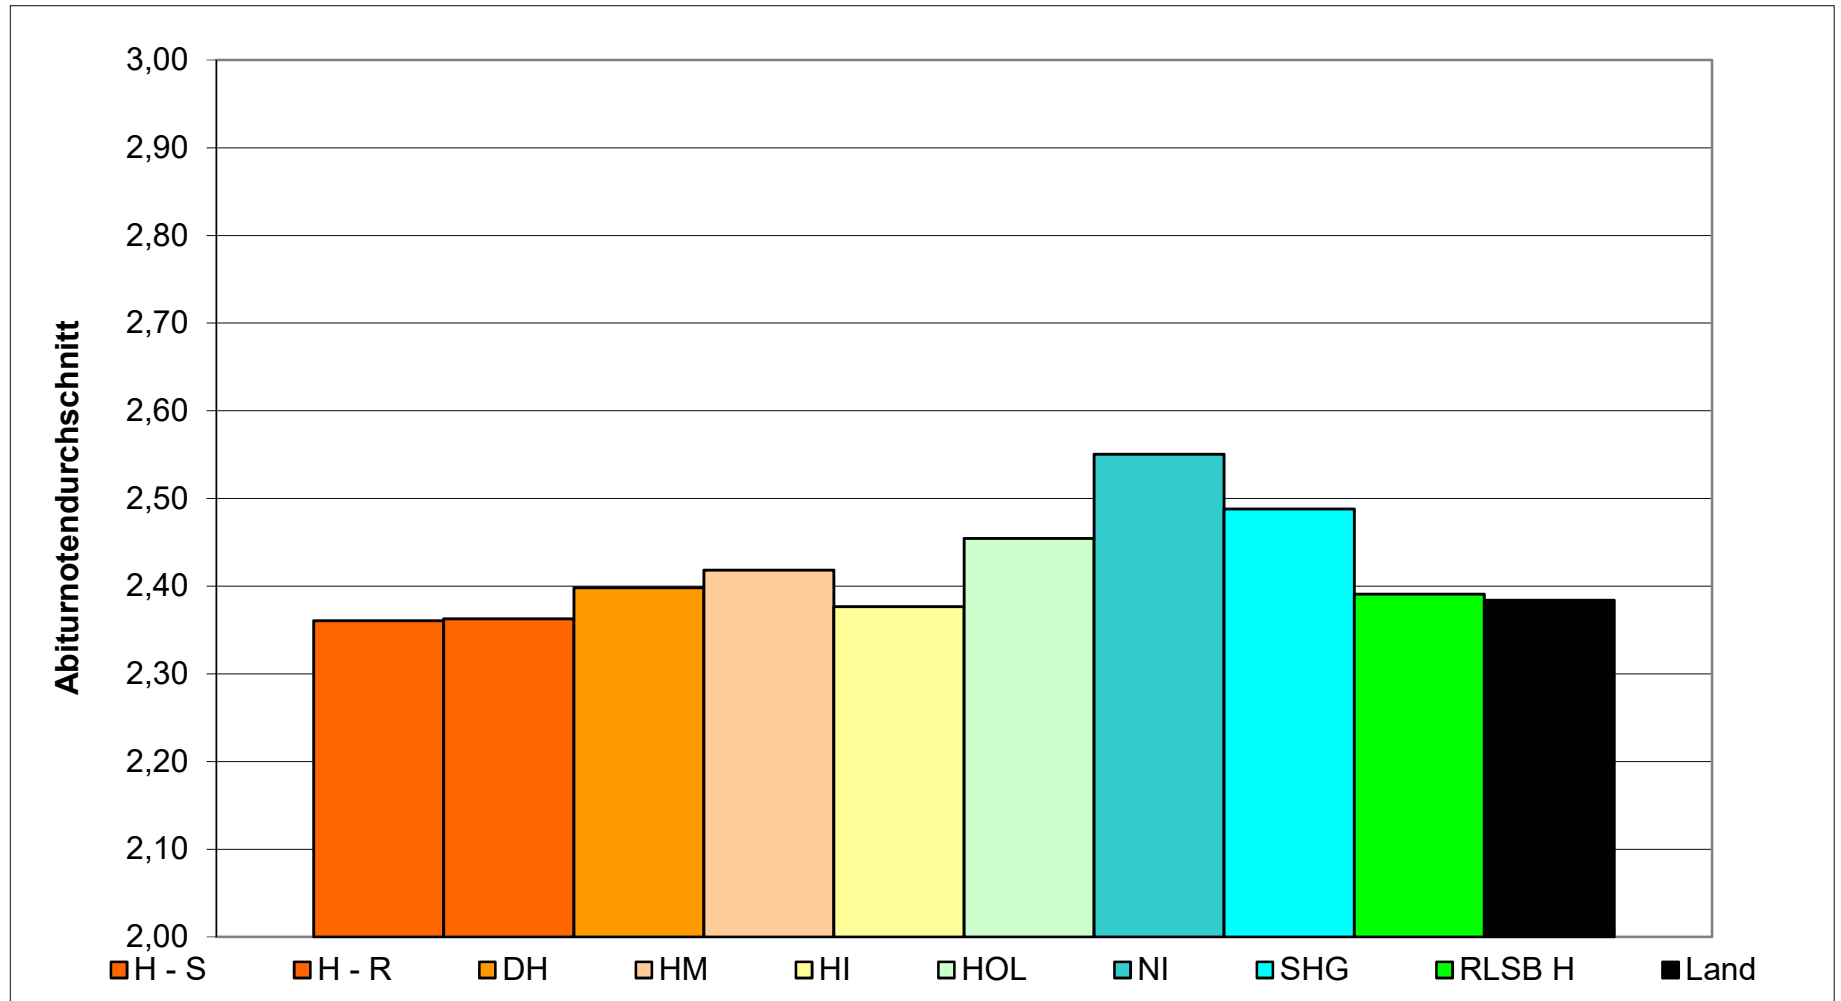

Auswertung Zentralabitur 2022 - Notenspiegel

Regionales Landesamt für Schule und Bildung Hannover

Note	H - S	H - R	DH	HM	HI	HOL	NI	SHG	RLSB H	Land
1,0	60	49	8	13	28	3	5	12	178	674
1,1	37	39	9	9	17	3	1	7	122	373
1,2	48	36	10	10	20	1	4	10	139	484
1,3	51	53	15	11	28	6	3	6	173	650
1,4	63	61	19	12	24	2	4	15	200	741
1,5	71	72	20	14	32	2	6	14	231	795
1,6	62	72	21	15	24	4	7	12	217	876
1,7	69	77	22	15	51	6	13	21	274	972
1,8	92	106	27	22	39	3	12	16	317	1155
1,9	81	99	29	19	35	9	15	25	312	1236
2,0	88	97	31	21	51	3	13	22	326	1226
2,1	101	106	37	29	51	7	17	17	365	1273
2,2	104	98	26	26	68	5	18	31	376	1393
2,3	105	123	37	33	56	9	18	28	409	1422
2,4	92	115	38	20	58	9	24	24	380	1496
2,5	118	134	41	24	63	12	26	32	450	1617
2,6	123	103	43	31	65	8	21	32	426	1578
2,7	115	111	33	23	57	1	15	28	383	1494
2,8	116	134	32	42	69	14	19	27	453	1603
2,9	111	121	34	37	52	7	17	39	418	1563
3,0	102	103	39	21	44	6	22	32	369	1361
3,1	107	109	30	25	47	13	26	30	387	1327
3,2	88	93	31	25	38	8	20	29	332	1186
3,3	75	83	19	15	28	4	22	29	275	1002
3,4	65	55	21	21	30	2	13	30	237	820
3,5	34	31	12	14	32	6	5	13	147	482
3,6	13	19	7	4	8	3	9	6	69	225
3,7	7	5	1	3	6	0	3	2	27	76
3,8	2	1	0	0	3	0	0	1	7	23
3,9	0	0	0	0	1	0	0	0	1	1
4,0	0	0	0	0	0	0	0	0	0	2
Ø	2,36	2,36	2,40	2,42	2,38	2,45	2,55	2,49	2,39	2,38

Auswertung Zentralabitur 2022 - Notenspiegel

Regionales Landesamt für Schule und Bildung Hannover