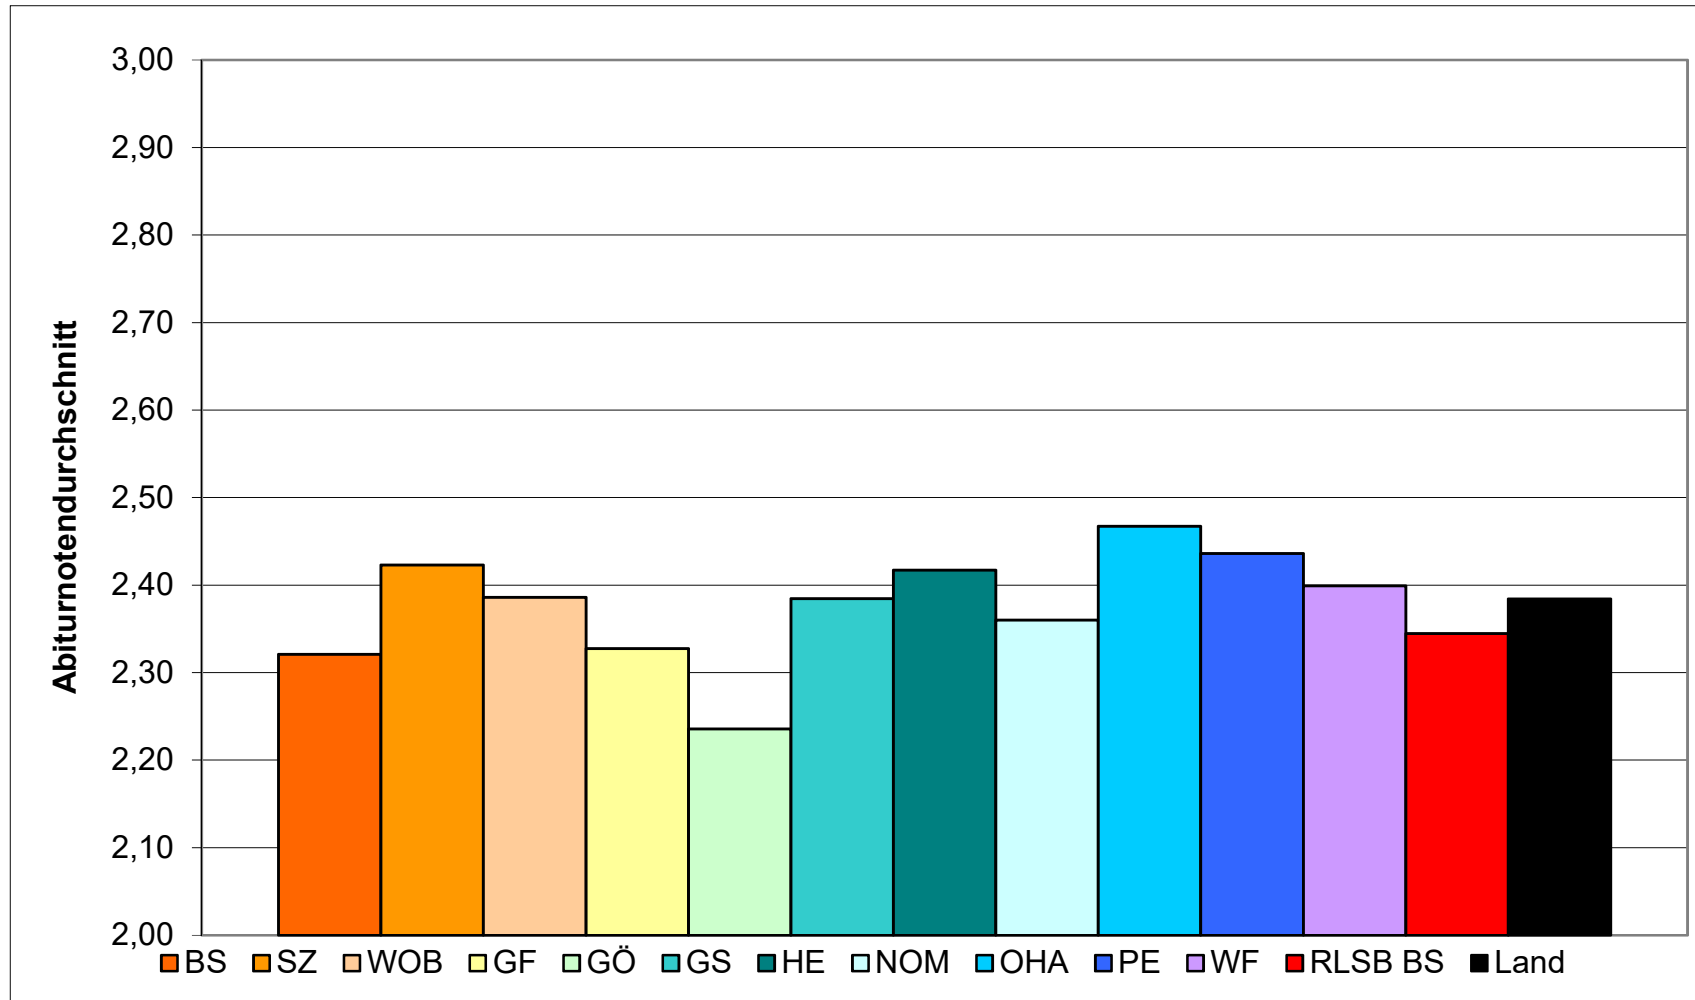

Auswertung Zentralabitur 2022 - Notenspiegel

Regionales Landesamt für Schule und Bildung Braunschweig

Note	BS	SZ	WOB	GF	GÖ	GS	HE	NOM	OHA	PE	WF	RLSB BS	Land
1,0	35	11	11	14	46	7	6	9	3	12	11	165	674
1,1	23	4	6	9	29	4	2	5	0	5	7	94	373
1,2	25	5	9	8	29	3	3	13	3	5	3	106	484
1,3	32	3	22	18	46	5	6	20	3	8	6	169	650
1,4	49	10	23	7	35	9	4	12	4	18	4	175	741
1,5	33	3	12	14	39	10	6	17	3	14	10	161	795
1,6	48	7	16	15	42	12	5	16	7	12	7	187	876
1,7	45	10	17	20	44	11	6	22	3	21	11	210	972
1,8	60	11	32	19	56	18	7	13	1	21	10	248	1155
1,9	53	10	28	20	66	23	8	22	5	16	8	259	1236
2,0	53	10	34	12	49	18	2	19	3	18	17	235	1226
2,1	55	11	32	19	53	15	8	16	4	17	15	245	1273
2,2	55	16	39	22	51	15	15	16	4	21	17	271	1393
2,3	60	10	24	27	52	17	10	17	6	20	11	254	1422
2,4	70	11	41	32	49	21	9	27	8	20	15	303	1496
2,5	61	12	43	34	65	22	12	23	7	29	22	330	1617
2,6	54	18	47	32	54	22	10	33	7	30	22	329	1578
2,7	52	19	45	27	65	15	7	17	6	25	17	295	1494
2,8	65	16	42	19	70	24	10	32	6	22	20	326	1603
2,9	59	18	35	30	54	16	11	23	13	24	20	303	1563
3,0	60	21	32	26	35	10	9	24	6	34	20	277	1361
3,1	51	12	27	20	51	17	10	21	9	29	18	265	1327
3,2	52	12	21	21	32	13	6	17	8	21	10	213	1186
3,3	46	15	23	8	20	15	10	16	4	20	8	185	1002
3,4	28	8	19	9	22	9	7	13	5	21	8	149	820
3,5	15	4	9	4	16	6	4	11	1	7	6	83	482
3,6	16	1	4	2	7	2	2	5	2	4	2	47	225
3,7	3	1	1	0	3	2	0	2	0	3	0	15	76
3,8	0	0	1	0	1	1	2	0	0	0	0	5	23
3,9	0	0	0	0	0	0	0	0	0	0	0	0	1
4,0	0	0	0	0	0	0	0	0	0	0	0	0	2
Ø	2,32	2,42	2,39	2,33	2,24	2,38	2,42	2,36	2,47	2,44	2,40	2,34	2,38

Auswertung Zentralabitur 2022 - Notenspiegel

Regionales Landesamt für Schule und Bildung Braunschweig